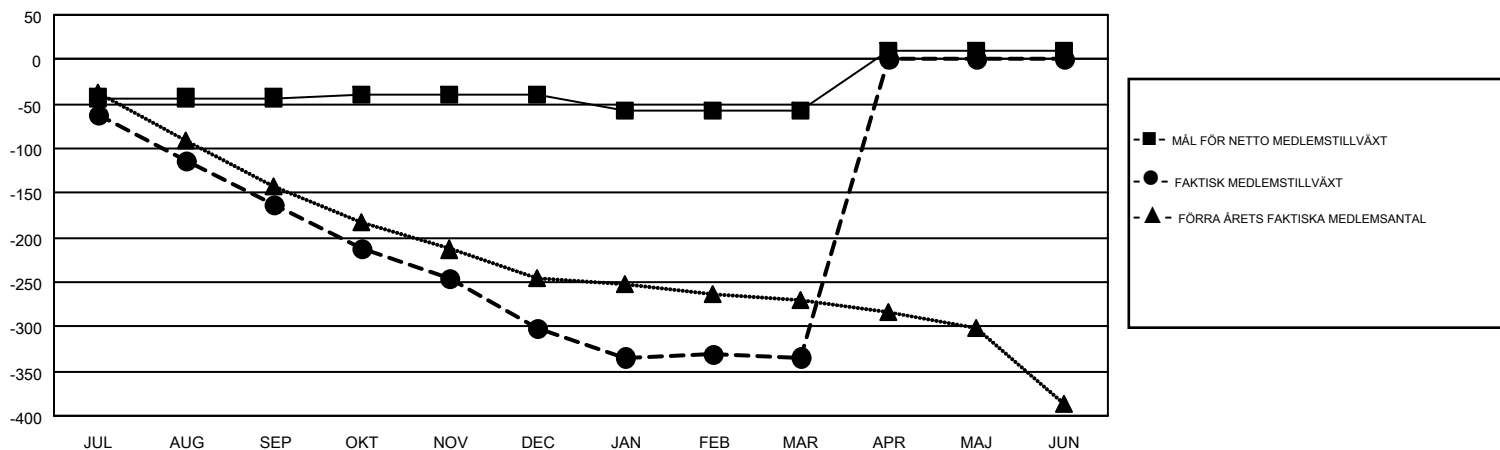

MÅL OCH FAKTISKT ANTAL MEDLEMMAR

NEDLAGDA KLUBBAR: 14	205 CLUBS OF 430 TOG UPP EN ELLER FLER NYA MEDLEMMAR	KÖNSFÖRDELNING
		MAN 8,029 (78.58%)
		KVINNA 2,189 (21.42%)
AVFÖRDA MEDLEMMAR	KLICKA HÄR FÖR KUMULATIV MEDLEMSDATA	ANTALET FAMILJEMEDLEMMAR 184
AVLIDNA 95		FAMILJEMEDLEMMAR SOM BETALAR HÄLFTEN AV MEDLEMSAVGIFTEN 91
NEDLAGD KLUBB 54		
ÖVRIGA 641		
TOTAL 790