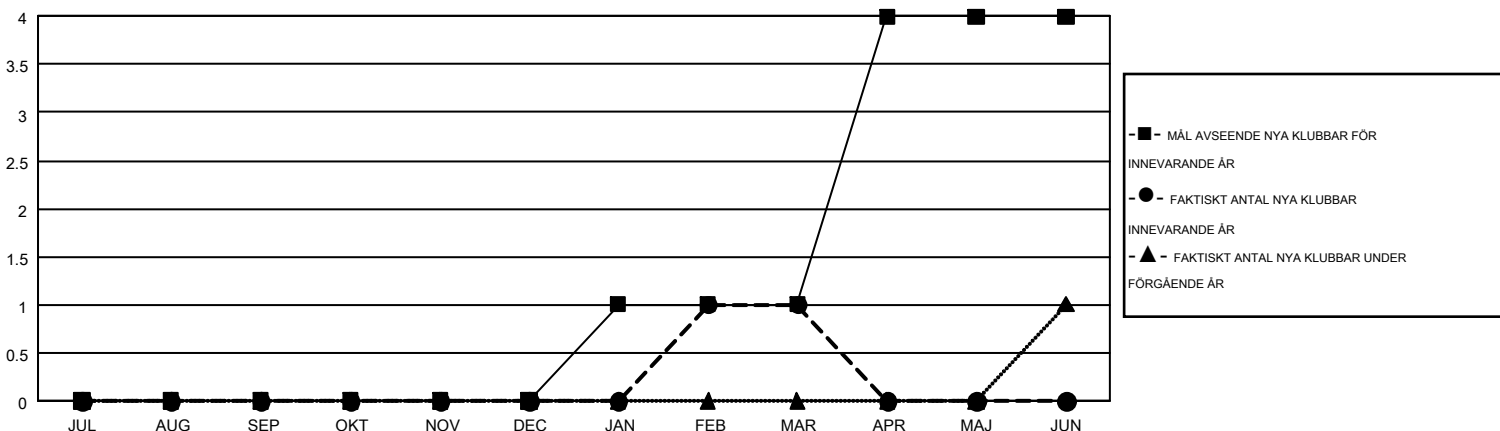

GMT MONTHLY MEMBERSHIP PROGRESS REPORT

Results as of: 3/31/2018

Multiple District 104

LOCATION: NORWAY

GMT: ANTTI FORSELL

GMT KO 4

Klubbar				Medlemmar			
RESULTAT FÖR 2017-2018				RESULTAT FÖR 2017-2018			
KVARTAL	MÅL AVSEENDE NYA KLUBBAR	NYA KLUBBAR	AVFÖRDA KLUBBAR	KVARTAL	MÅL FÖR NETTO MEDLEMSTILLVÄXT	FAKTISK MEDLEMSTILLVÄXT	FAKTISKT ANTAL AVFÖRDA MEDLEMMAR (inklusive transfer)
JUL/AUG/SEP	0	0	6	JUL/AUG/SEP	-43	114	226
OKT/NOV/DEC	0	0	4	OKT/NOV/DEC	3	164	288
JAN/FEB/MAR	1	1	4	JAN/FEB/MAR	-17	302	276
APR/MAJ/JUN	3	0	0	APR/MAJ/JUN	66	0	0

MÅL OCH FAKTISKT ANTAL NYA KLUBBAR